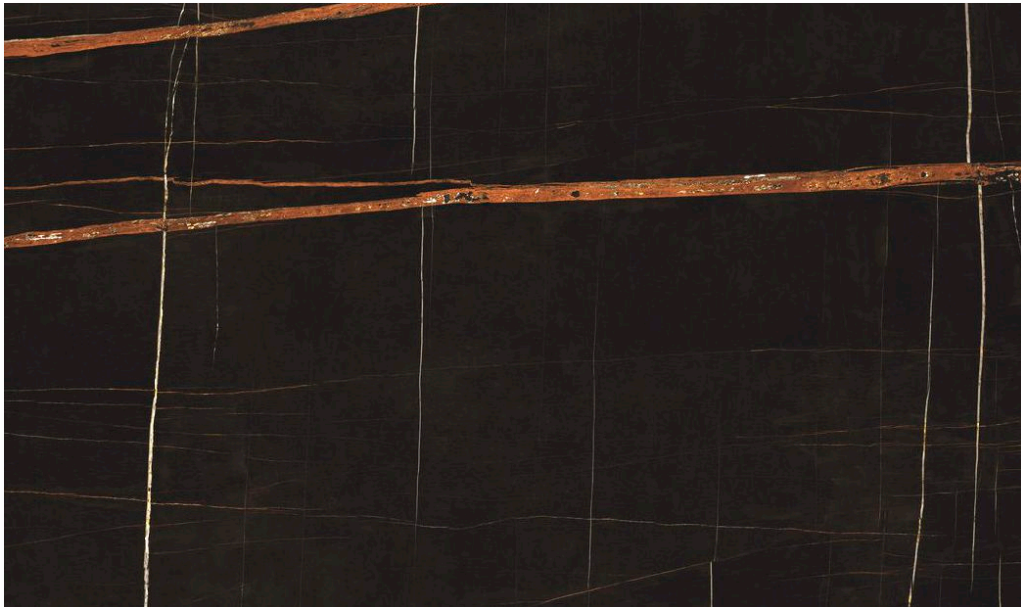

**CHRISTINE
KRÖNCKE**
INTERIOR
DESIGN

CAMEO
SAHARA OBERFLÄCHEN

CAMEO

Konsol-, Couch- & Beistelltische, Regale, Garderobe

PLATTEN MATERIAL / TABLE TOP MATERIAL

**SAHARA NOIR
GLANZ**

**SAHARA NOIR DESIRE
MATT**

**SAHARA NOIR GLANZ
SAHARA NOIR DESIRE MATT**

Sandwichmaterial auf Keramikbasis.

Eleganter, natürlicher Farbwechsel kann nicht beeinflusst werden. Jedes Modell ist in seiner Optik ein Unikat. Materialstärke 12 mm bei Tischen, 8 mm bei Regalen